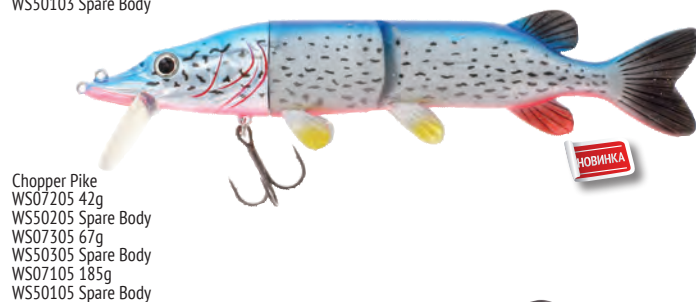

Crazy Coward
WS07206 42g
WS50206 Spare Body
WS07306 67g
WS50306 Spare Body
WS07106 185g
WS50106 Spare Body