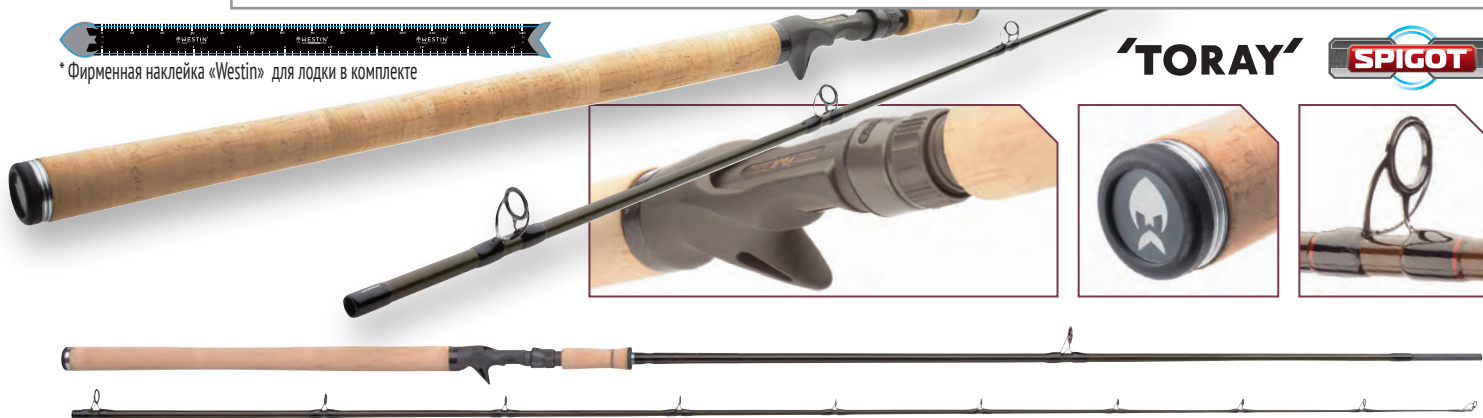

DYNAMIC POWERCAST-T

Артикул	Модель	Длина	Класс	Тест, г	Кол-во секций	Тубус	Транспортная длина, см	Вес, г
FR27812	Dynamic Powercast-T	8'6"/259 см	XXH	40 - 130	2	PVC Tube	138	221
FR27861	Dynamic Powercast-T	8'6"/259 см	5XH	120 - 260	2	PVC Tube	138	259
FR27813	Dynamic Powercast-T	10'/300 см	XXH	40 - 130	2	PVC Tube	156	250

НОВИНКА

* Фирменная наклейка «Westin» для лодки в комплекте