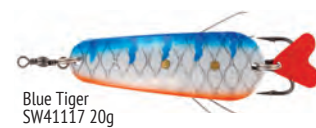

Blue Tiger
SW41117 20g
SW42117 25g