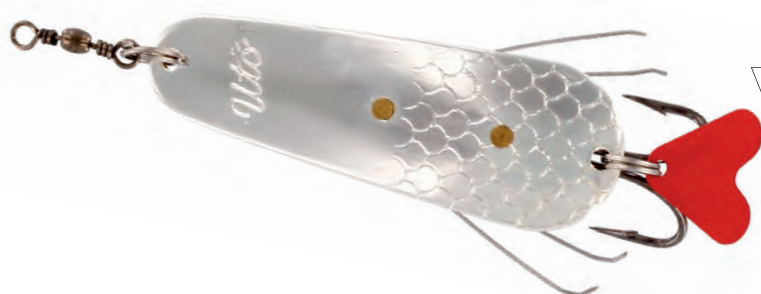

Official Roach
SW31121 20g
SW32121 32g

За долгое время появилось бесчисленное количество копий и версий этой знаменитой блесны. Однако ничто не сравнится с этим «сокрушителем» щук - оригинальной блесной Uto, разработанной братьями Холм.