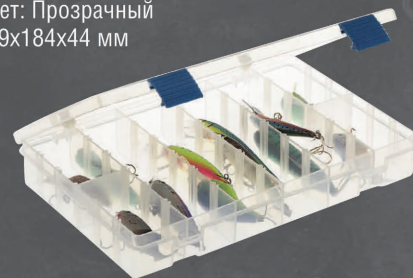

2-3600-00 | UTILITY-BOX

- Подходит для многих систем Plano
- Коробка для приманок
- От 6 до 21 отсека
- Цвет: Прозрачный
- 279x184x44 мм