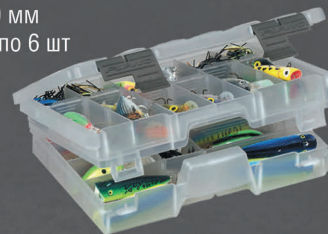

4600-00 | КОРОБКА ДЛЯ ХРАНЕНИЯ

- Двухуровневая система StowAway® с двумя коробками 3600
- Удобный доступ к каждой области хранения
- От 11 до 30 настраиваемых отсеков
- Цвет: Серый
- 276x190x70 мм
- Упакованы по 6 шт