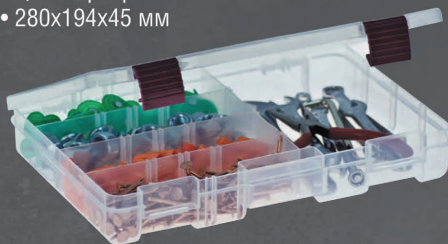

2-3650 | КОРОБКА ДЛЯ ХРАНЕНИЯ

- Коробка спроектирована для хранения приманок, кусачек и лески.
- От 5 до 20 ячеек.
- Цвет: Прозрачный
- 280x194x45 мм