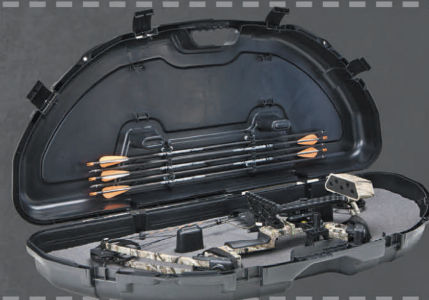

ФУТЛЯРЫ ДЛЯ ЛУКА

10-10630 | ФУТЛЯР ДЛЯ ЛУКА И СТРЕЛ

- Прочный корпус с патентованной системой замков
- Фиксирующие ремни
- Система хранения стрел
- Высокоплотная пена
- Удобные, безопасные, легкие в использовании замки
- Удобная для переноски ручка
- Габариты: 1140x520x220 мм