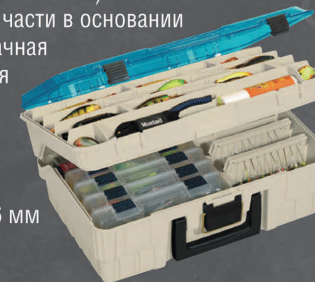

1350 | MAGNUM TACKLE SATCHEL

- Хранение инструментов в верхней части
- Хорошо подходит для модели 2-3500 ProLatch (не включена)
- 2-е съемные части в основании
- Цвет: Прозрачная за затемненная крышка. Бежевый/синий